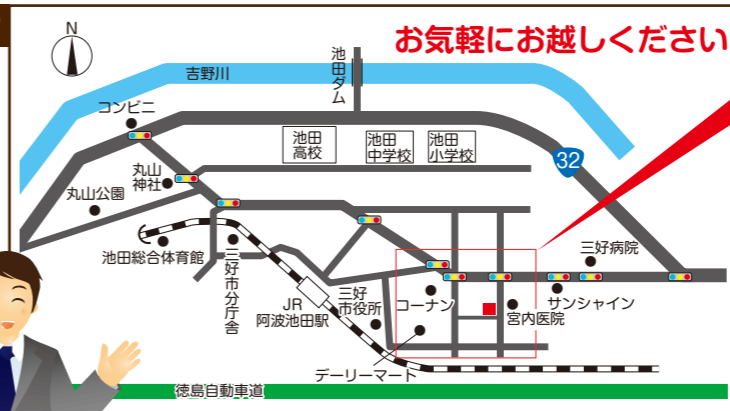

暖房のスペースが必要なくスッキリ、ファンなどの音もありません。

会場はコチラ

MAP

駐車場完備

三好市池田町シンマチ1466番地

住・環境創造企業

丸浦工業株式会社

お気軽にお問い合わせください