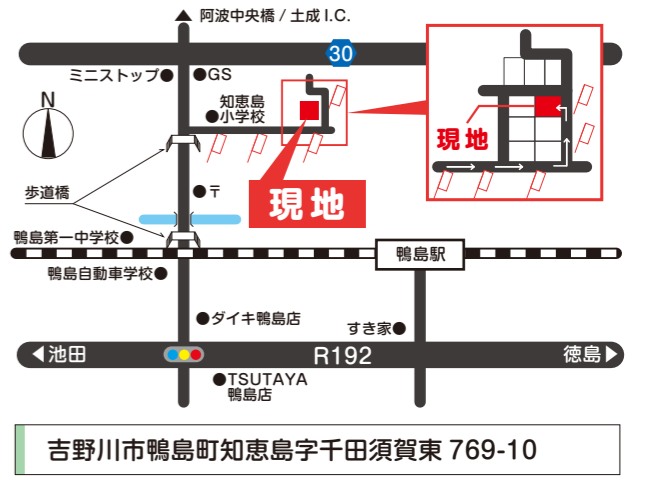

### 鴨島町 [知恵島]

コンセプトはシンプルモダン。無駄のないプランニングで居住スペースを最大限確保した当社企画型住宅を公開します。  
お施主様のご要望やアイデアを取り入れて、カスタマイズしていますので一見の価値あります。

※パースは図面を基に描きおこしたイメージにつき実際とは異なる場合があります。

- **外観デザイン**  
シックでシャープな外観です。
- **機能的な家事動線**  
機能性を重視したプランニングにより、LDKを20畳確保しました。奥様重視の家事動線も魅力です。
- **収納がいっぱい**  
1階に納戸を確保。2階の各部屋にもそれぞれクローゼットを設けています。
- **光熱費対策**  
光熱費対策省エネ対策として、オール電化、高断熱仕様、LOW-Eサッシなどを採用しています。
- **その他**  
格子を使った間仕切り、各所の飾り棚、奥行きのあるベランダなど見どころがいっぱいです。