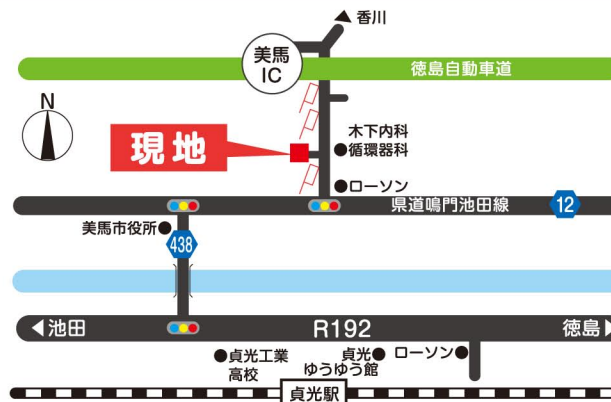

美馬市
[美馬町]

今回のお家は、築40年の2階建ての母屋を平屋住宅に建て替えました。
今ある素敵なお庭や樹木を生きかし、ライフスタイルに合わせた
ゆとりのある平屋住宅となりました。
建て替えや平屋住宅をご検討の方は必見です。

※パースは図面を基に描きおこしたイメージにつき実際とは異なる場合があります。

丸浦工業 新築住宅 リフォーム

住宅取得支援 キャンペーン実施中

ご来場の方には
もれなく
プレゼントを
ご用意して
おります。